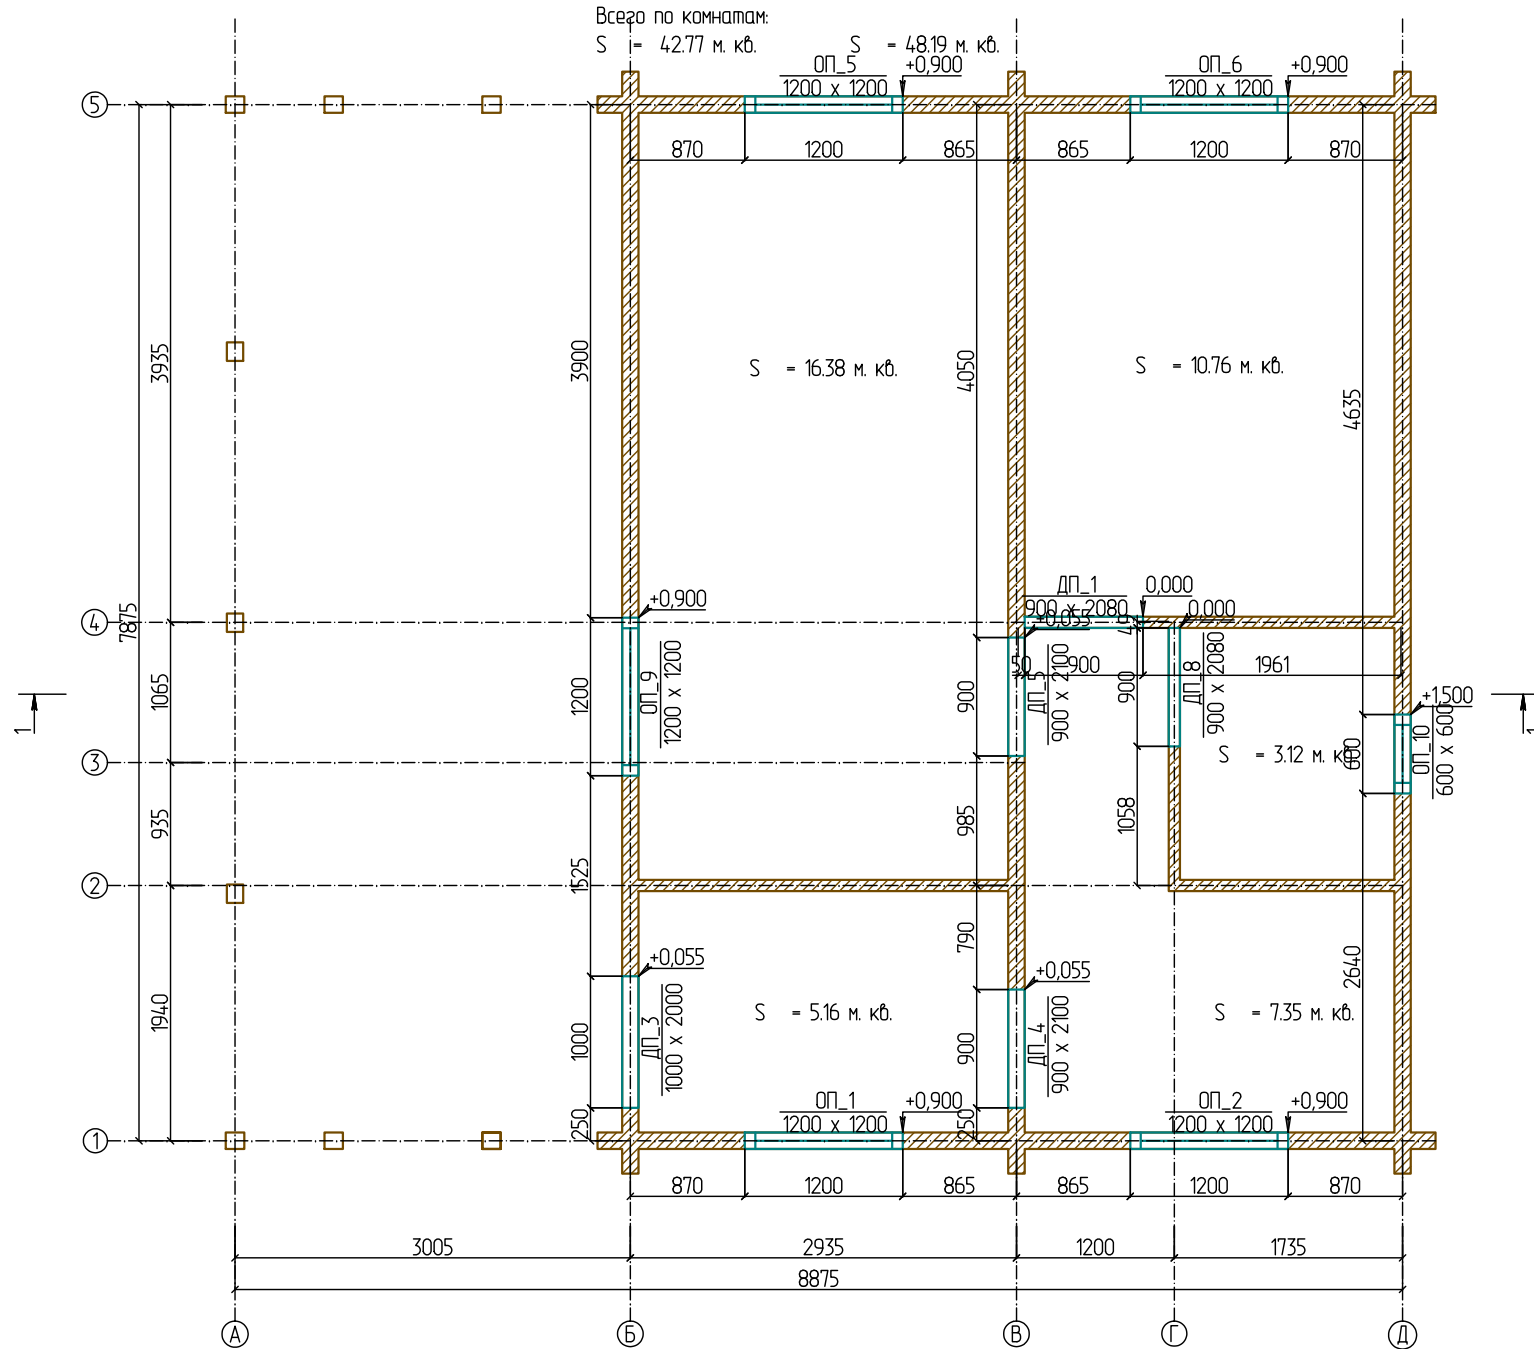

План на отп. +0,270

План на отм. +2,750

Всего по комнатам:
 $S = 42.77$ м. кв.

$S = 48.39$ м. кв.