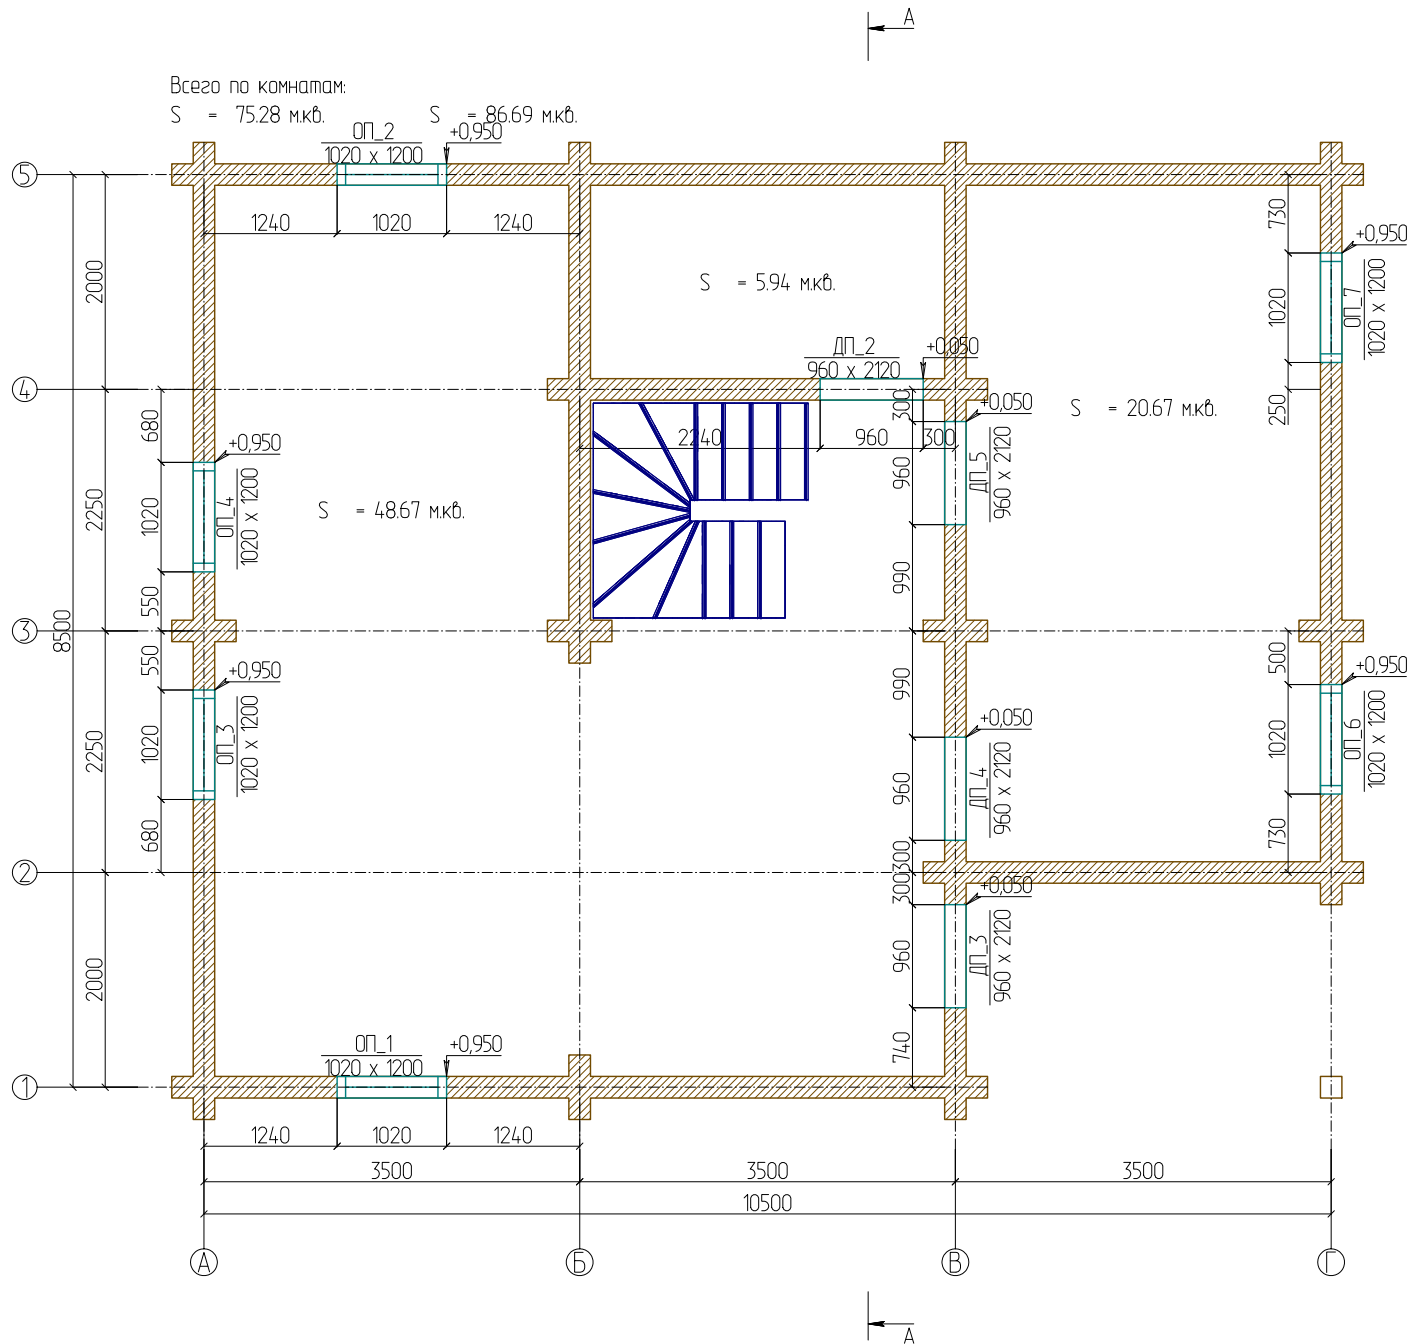

План на отп. 0,000

План на отп. +2,800

Всего по комнатам:
 $S = 8127$ м.кв.

$S = 93.97$ м.кв.