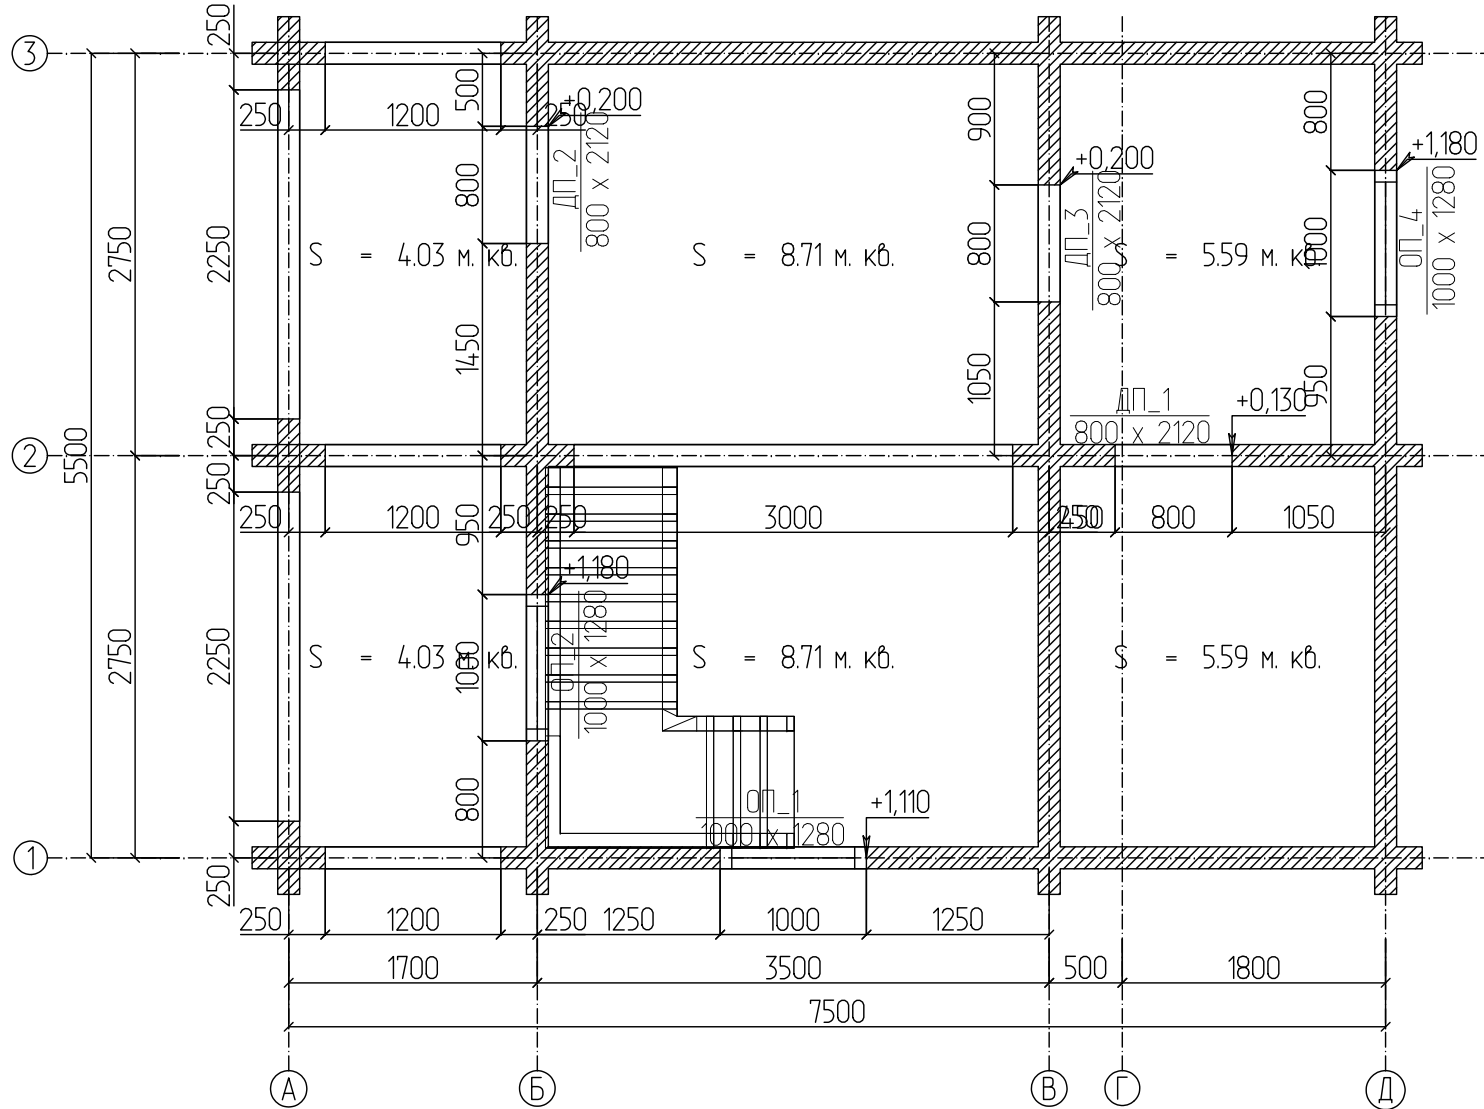

# План на отп. 0,000

Всего по комнатам:

S = 36.66 м. кв.

S = 43.59 м. кв.

# План на отп. +3,100

S = 33.91 м. кв.

Всего по комнатам:

S = 29.4 м. кв.